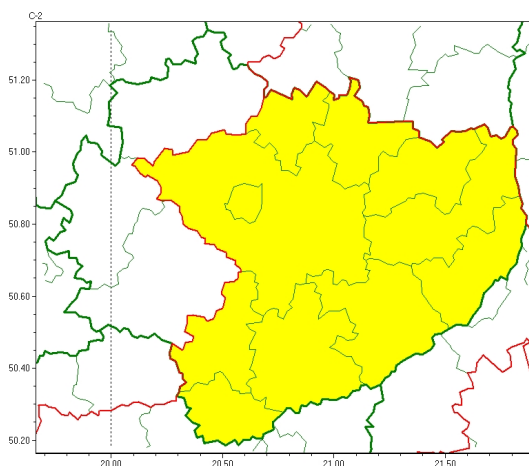

### Zasięg ostrzeżeń w województwie

Gęsta mgła  
2024-12-02 11:45

**WOJEWÓDZTWO ŚWIĘTOKRZYSKIE**  
**OSTRZEŻENIA METEOROLOGICZNE ZBIORCZO NR 271**  
**WYKAZ OBOWIĄZUJĄCYCH OSTRZEŻEŃ**  
**o godz. 11:45 dnia 02.12.2024**

Zjawisko/Stopień zagrożenia	Gęsta mgła/1
Obszar (w nawiasie numer ostrzeżenia dla powiatu)	powiaty: buski(137), kazimierski(140), Kielce(137), kielecki(137), opatowski(132), ostrowiecki(133), pińczowski(137), sandomierski(134), skarżyski(131), starachowicki(131), staszowski(137)
Ważność	od godz. 16:00 dnia 02.12.2024 do godz. 11:00 dnia 03.12.2024
Prawdopodobieństwo	85%
Przebieg	Prognozuje się gęste mgły, w zasięgu których widzialność będzie miejscami wynosić poniżej 200 m. Mgły szybko będą tworzyć się po zachodzie słońca. Miejscami ślisko.
SMS	IMGW-PIB OSTRZEGA: MGŁA/1 świętokrzyskie (11 powiatów) od 16:00/02.12 do 11:00/03.12.2024 widzialność 200 m. Dotyczy powiatów: buski, kazimierski, Kielce, kielecki, opatowski, ostrowiecki, pińczowski, sandomierski, skarżyski, starachowicki i staszowski.
RSO	Woj. świętokrzyskie (11 powiatów), IMGW-PIB wydał ostrzeżenie pierwszego stopnia o silnych mgłach
Uwagi	Brak.