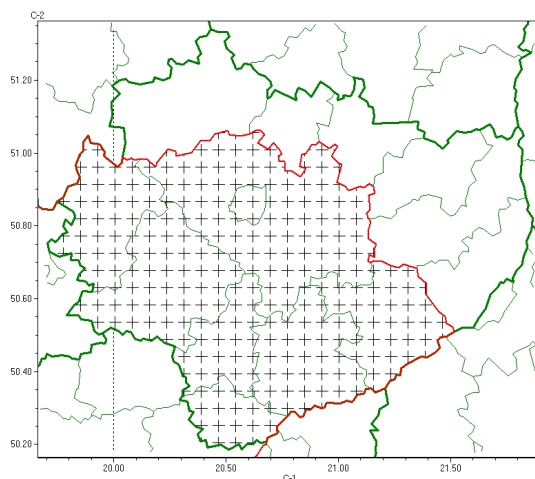

### Zasięg komunikatu w województwie

Opady marznące

### Komunikat meteorologiczny z godz. 08:51 dnia 12.12.2024

<b>Nazwa biura</b>	IMGW-PIB Biuro Prognoz Meteorologicznych w Krakowie
<b>Zjawiska</b>	Opady marznące
<b>Obszar</b>	województwo świętokrzyskie powiaty: buski, jędrzejowski, kazimierski, Kielce, kielecki, pińczowski, staszowski, włoszczowski
<b>Sytuacja meteorologiczna</b>	Na obszarze lokalnie występują i nadal są prognozowane słabe opady marznącej mżawki powodujące gołoleź.
<b>Uwagi</b>	Komunikat przygotowano na podstawie danych z systemów teledetekcji atmosfery oraz sieci pomiarowo-obszernych IMGW-PIB. Lokalnie zjawiska mogą mieć inny przebieg niż opisany.
<b>Godzina i data wydania</b>	godz. 08:51 dnia 12.12.2024