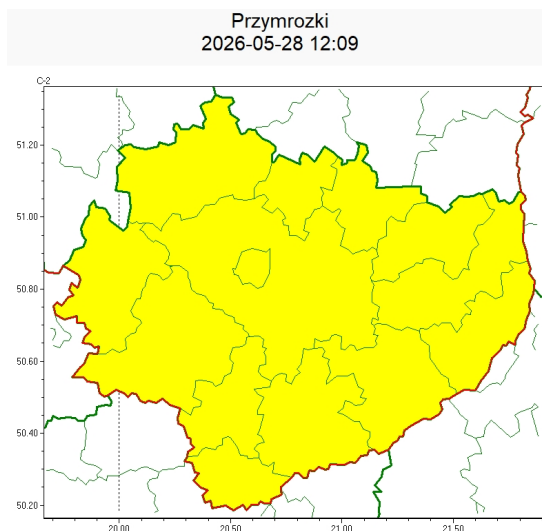

Zasięg ostrzeżeń w województwie

WOJEWÓDZTWO ŚWIĘTOKRZYSKIE
OSTRZEŻENIA METEOROLOGICZNE ZBIORCZO NR 80
WYKAZ OBOWIĄZUJĄCYCH OSTRZEŻEŃ
o godz. 12:09 dnia 28.05.2026

Zjawisko/Stopień zagrożenia	Przymrozki/1
Obszar (w nawiasie numer ostrzeżenia dla powiatu)	powiaty: buski(47), jędrzejowski(44), kazimierski(45), Kielce(47), kielecki(48), konecki(44), opatowski(48), ostrowiecki(48), pińczowski(44), sandomierski(47), skarżyski(48), starachowicki(49), staszowski(46), włoszczowski(39)
Ważność	od godz. 01:00 dnia 29.05.2026 do godz. 05:30 dnia 29.05.2026
Prawdopodobieństwo	70%
Przebieg	Prognozowany jest spadek temperatury powietrza do około 3°C, natomiast przy gruncie lokalnie do -2°C. Temperatura będzie zróżnicowana przestrzennie, a przymrozki będą miały charakter lokalny. Największe prawdopodobieństwo ich wystąpienia dotyczy obniżen terenu.
SMS	IMGW-PIB OSTRZEGA: PRZYMROZKI/1 świętokrzyskie (wszystkie powiaty) od 01:00/29.05 do 05:30/29.05.2026 temp. min 3 st., przy gruncie -2 st. Dotyczy powiatów: wszystkie powiaty.
RSO	Woj. świętokrzyskie (wszystkie powiaty), IMGW-PIB wydał ostrzeżenie pierwszego stopnia o przymrozkach
Uwagi	Brak.